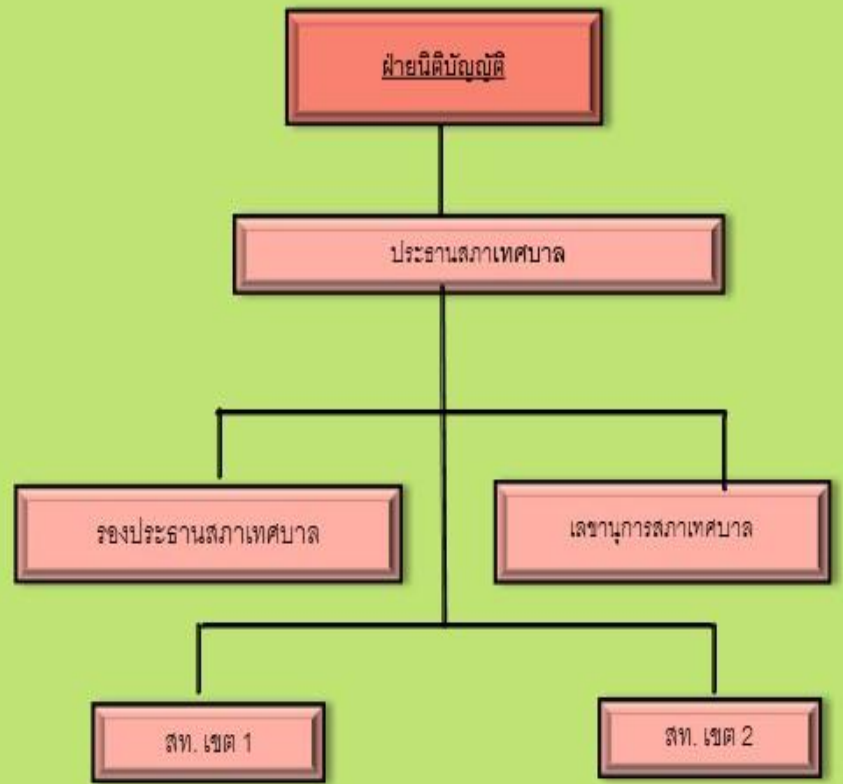

โครงสร้างองค์กรเทศบาล

กรอบโครงสร้างราชการของเทศบาลตำบลพรุพี